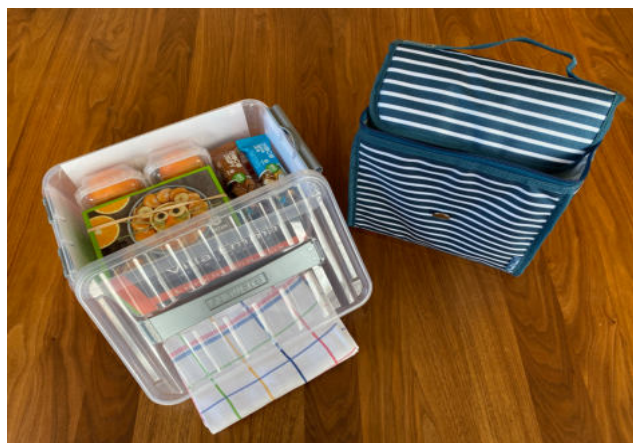

**Extra koeltasje:
Je betaalt wat je
verbruikt**

een koelement + ...

lunchpakket 1 lunchpakket 2

drankje	Je wil graag nog een extra drankje? Je betaalt wat je gebruikt:	welk drankje wil je	
	5 € - wit - Sauvignon blanc - 25 cl - flesje		
	5 € - rosé - Pinotage-Syrah Rosé - 25 cl - flesje		
	5 € - rood - Cabernet Sauvignon - 25 cl - flesje		
	2 € - bio limo - 33 cl - blik		
	2 € - bio ice tea - 33 cl - blik		
	2 € - bio cola - 33 cl - blik		
	1 € - water plat - 25 cl - flesje		
	1 € - water bruis - 25 cl - flesje		
	2 € - fruitsap fairtrade - 20 cl - sinaas - flesje		
	2 € - fruitsap fairtrade - 20 cl - appel - flesje		
	2 € - fruitsap fairtrade - 20 cl - worldshake - flesje		
	2 € - fruitsap fairtrade - 20 cl - tropical - flesje		

Laat niets achter op de picknickplaats: breng ook lege verpakkingen terug mee naar Villa Emma !