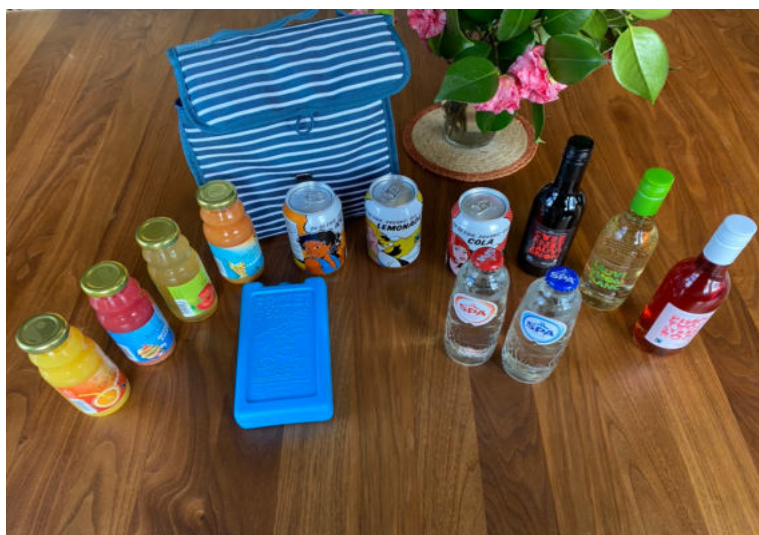

Laat niets achter op de picknickplaats: breng ook lege verpakkingen terug mee naar Villa Emma !

**Extra koeltasje:
 Je betaalt wat je
 verbruikt**

een koelement + ...

lunchpakket 1 lunchpakket 2

drankje	Je wil graag nog een extra drankje? Je betaalt wat je gebruikt:	welk drankje wil je	
	5 € - wit - Sauvignon blanc - 25 cl - flesje		
	5 € - rosé - Pinotage-Syrah Rosé - 25 cl - flesje		
	5 € - rood - Cabernet Sauvignon - 25 cl - flesje		
	2 € - bio limo - 33 cl - blik		
	2 € - bio ice tea - 33 cl - blik		
	2 € - bio cola - 33 cl - blik		
	1 € - water plat - 25 cl - flesje		
	1 € - water bruis - 25 cl - flesje		
	2 € - fruitsap fairtrade - 20 cl - sinaas - flesje		
	2 € - fruitsap fairtrade - 20 cl - appel - flesje		
	2 € - fruitsap fairtrade - 20 cl - worldshake - flesje		
	2 € - fruitsap fairtrade - 20 cl - tropical - flesje		

BOX 2
 kopjes, bordjes, lepeltjes
 +

melk		
suiker		
apero-hapje	indien ook de aperobox genomen wordt	

Laat niets achter op de picknickplaats: breng ook lege verpakkingen terug mee naar Villa Emma !

Je betaalt wat je verbruikt